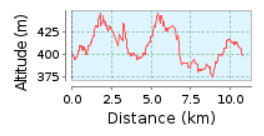

Memorial Zanella

10.76 km (Percorso circolare)

Ascesa totale: 168 m, Discesa totale: 168 m

Differenza altimetrica 70 m (Altitudine da: 375 m a 445 m)