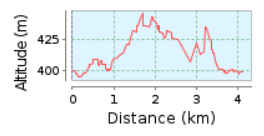

Memorial Zanella 4K

4.12 km (Percorso circolare)
Ascesa totale: 73 m, Discesa totale: 73 m
Differenza altimetrica 50 m (Altitudine da: 395 m a 445 m)